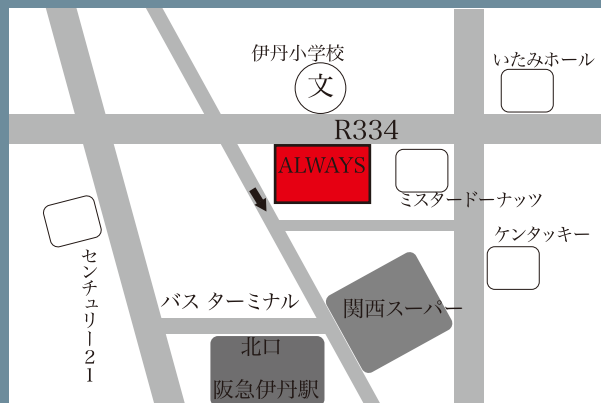

スピリッツスタートライン / カームプレイス

itamiALWAYS LIVE

9/28 WED

18:00 開場 19:00 開演

会場 オールウェイズ伊丹店

チャージ 3,000円 (別途1オーダー代必要)

〒664-0851 兵庫県伊丹市中央1丁目2-5
グランドハイックーフB1
TEL:072-770-8680/050-1555-5084

- 阪急「伊丹駅」北側出入口から徒歩1分。
直線距離で100mほどの茶色のタイルのマンションです。
- JR「伊丹駅」西側出入口を出て徒歩10分。